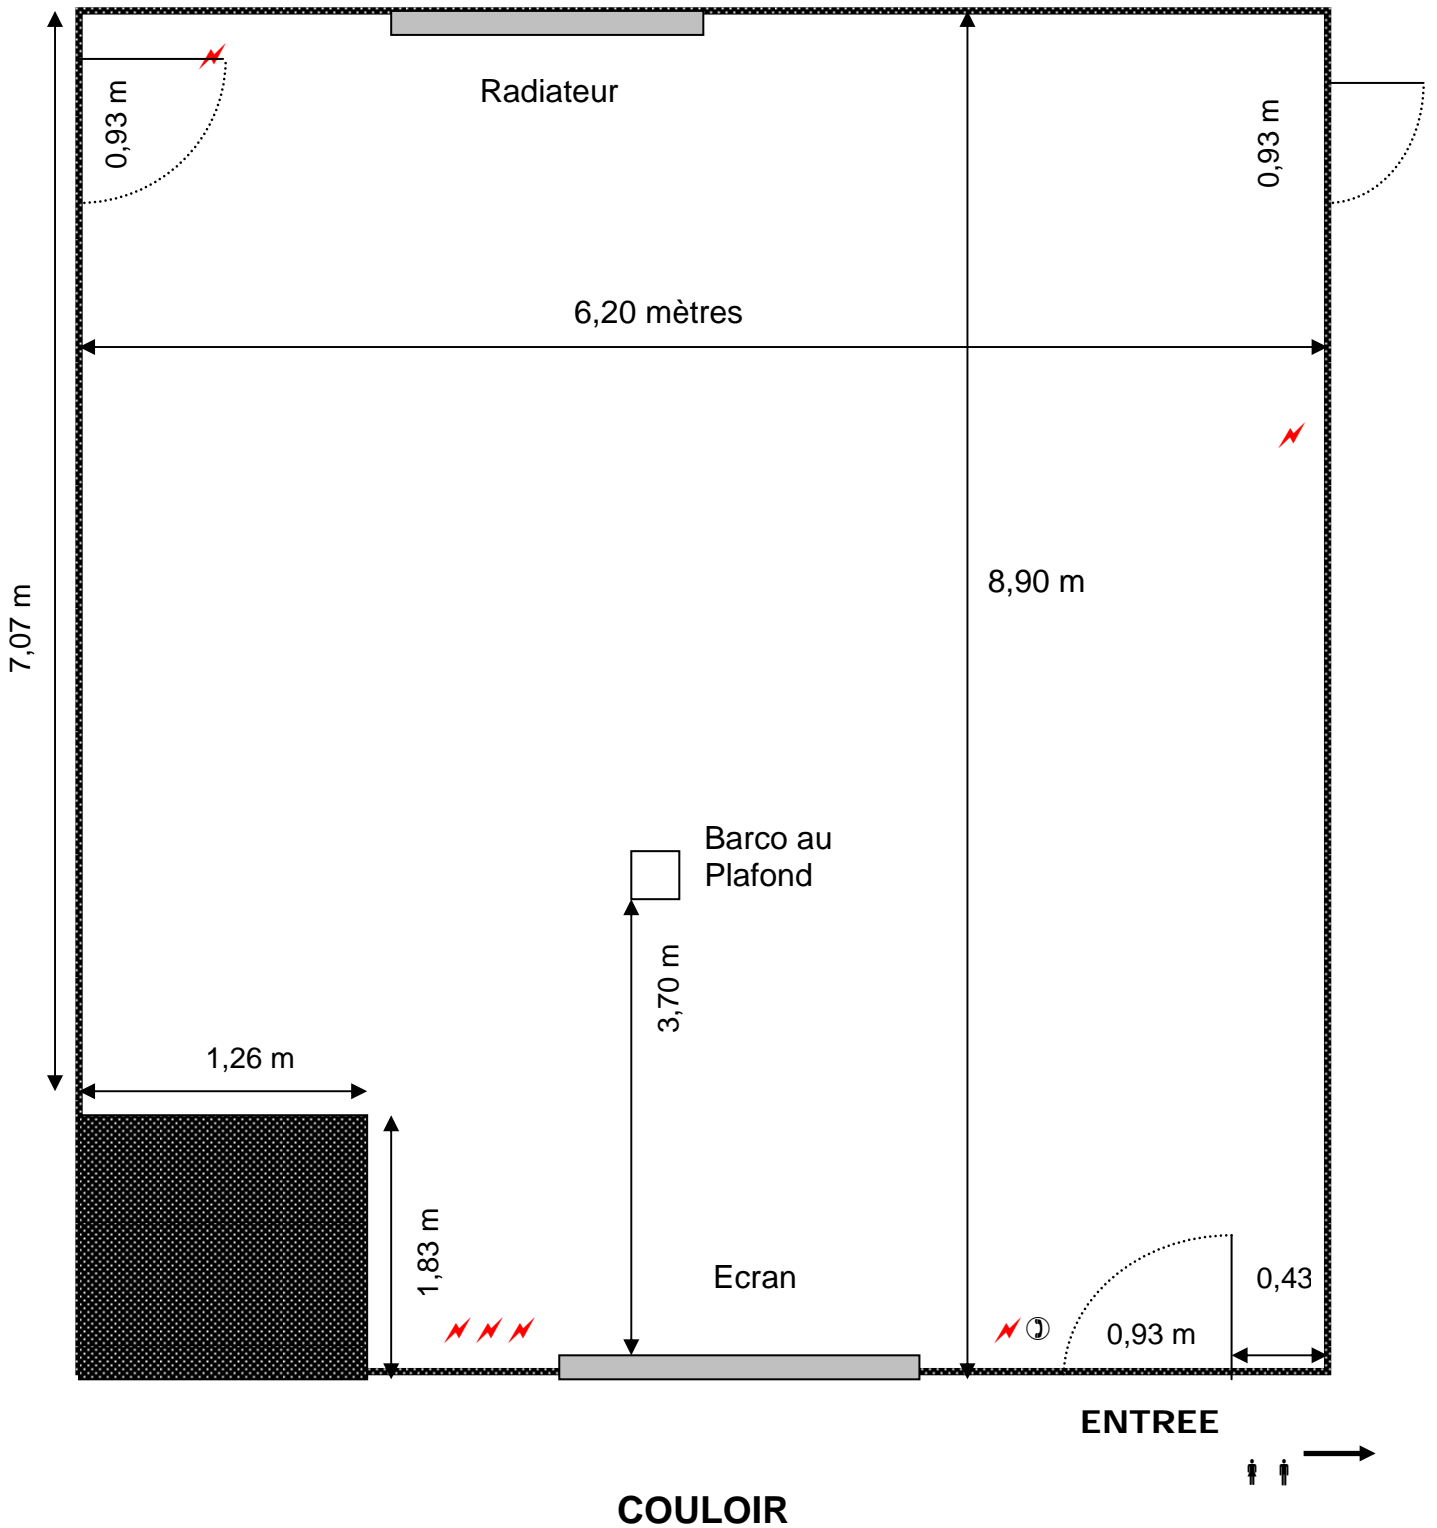

Côté Jardin

SALLE DE CONFERENCE COTE ECOLE
« ALPHONSE DAUDET »
de 10 à 50 personnes
Superficie = 50 m²

Ⓣ : Téléphone mural

⚡ : Prise Electrique

♂ ♀ : Toilettes