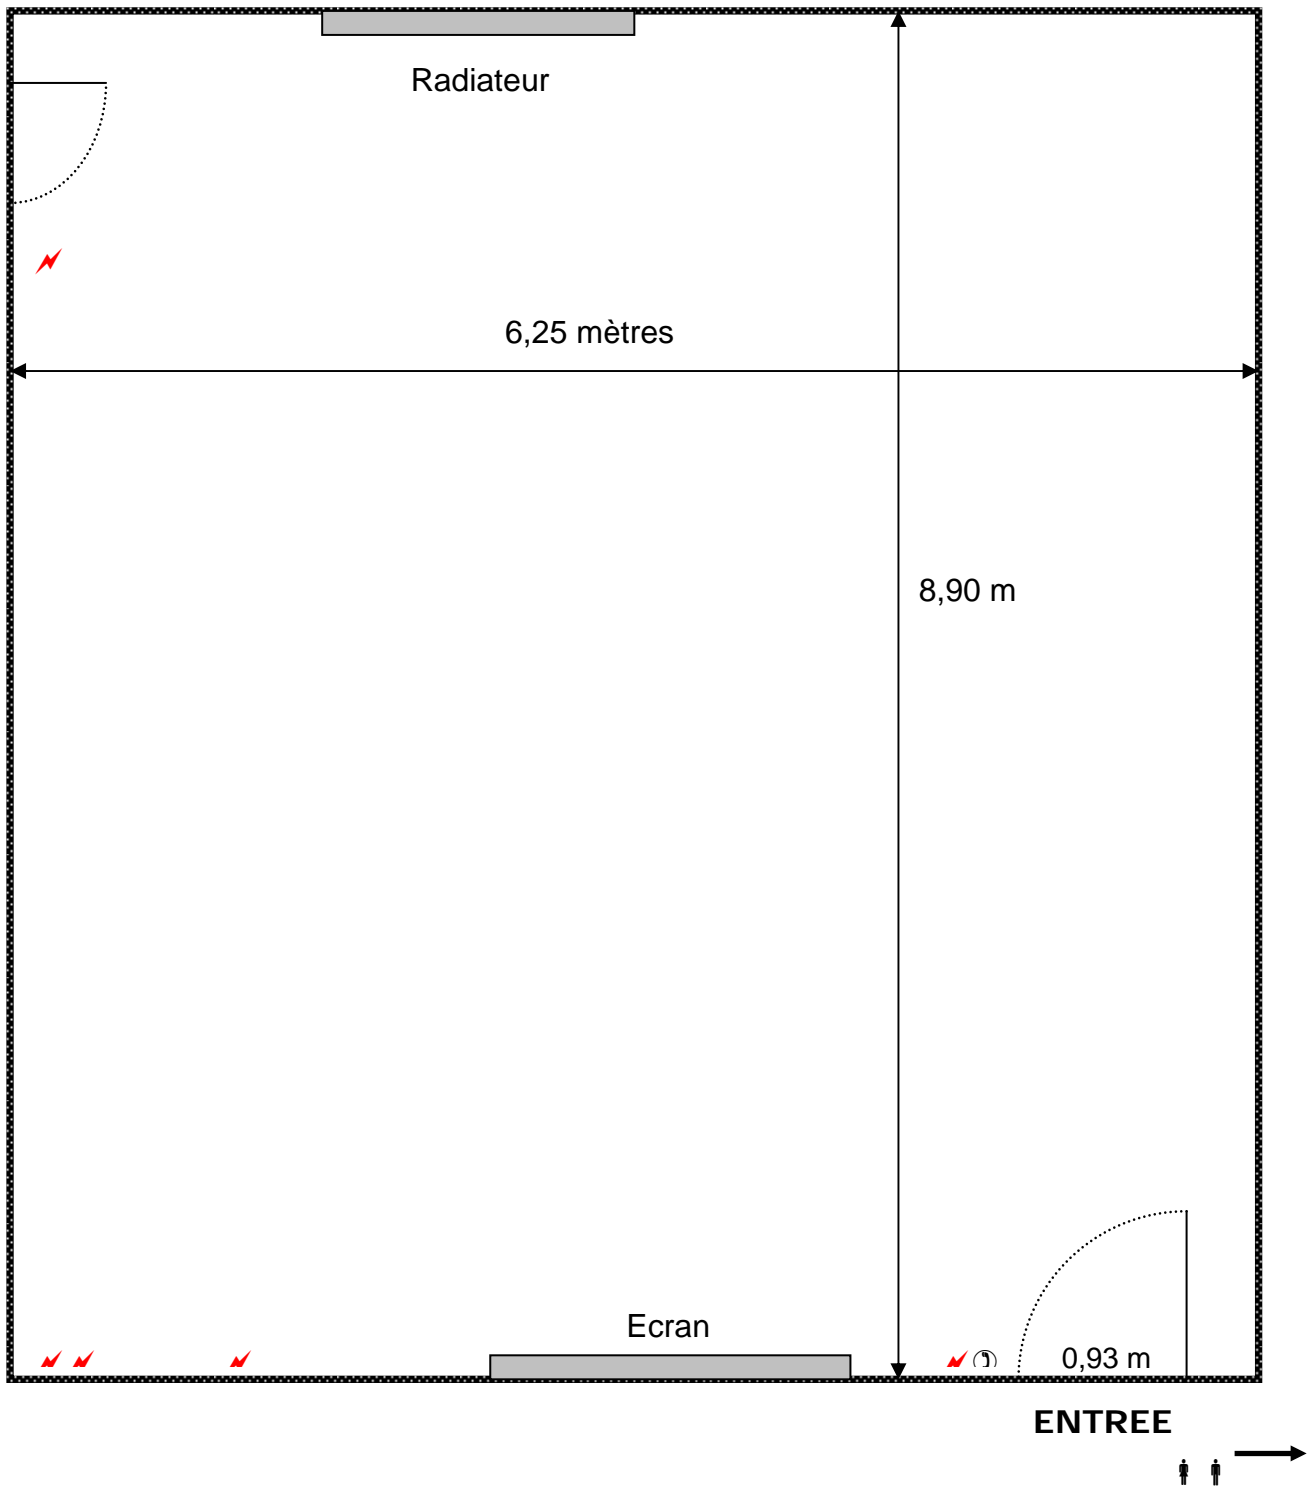

Côté Jardin

SALLE DE CONFERENCE COTE ECOLE
« FREDERIC MISTRAL »
de 10 à 50 personnes
Superficie = 50 m²

① : Téléphone mural
⚡ : Prise Electrique
🚻 : Toilettes